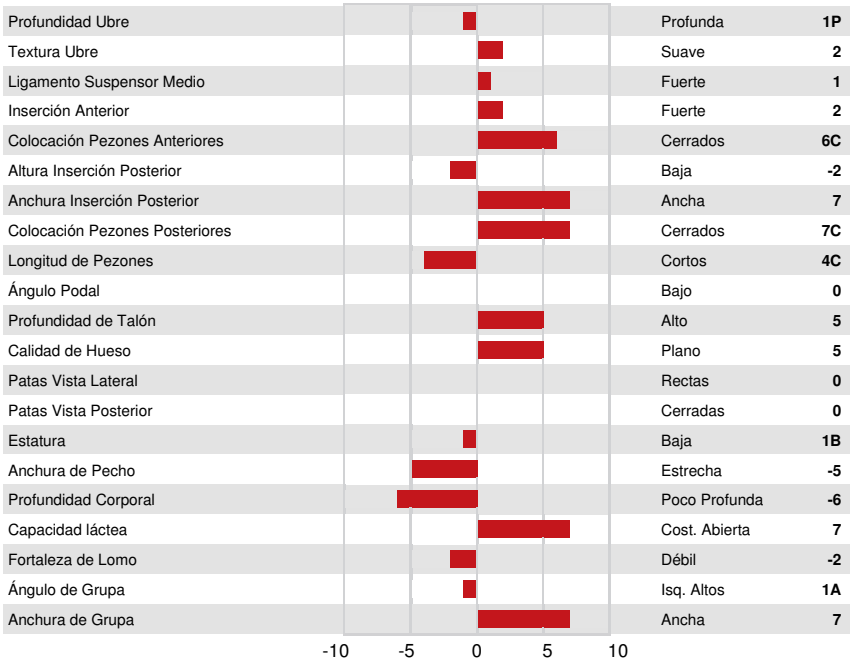

SYNERGY UNO POT O GOLD
FIFTH DAM